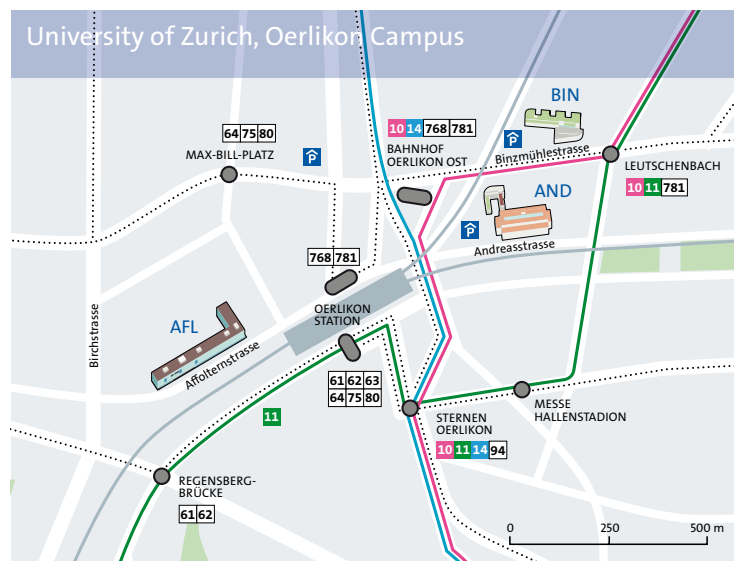

# Overview of Campuses at the University of Zurich

# Campuses at the University of Zurich

University of Zurich  
Rämistrasse 71  
8006 Zurich  
Phone +41 44 634 11 11

- GLT Gloriastrasse 12b
- KOL Rämistrasse 71
- KO2 Karl Schmid-Strasse 4
- KUN Künstlergasse 15
- PEL Pestalozzistrasse 10
- PLF Plattenstrasse 15
- RAI Rämistrasse 74
- GLT Gloriastrasse 12b
- RAM Rämistrasse 73
- SOC Rämistrasse 69
- SOD Schönberggasse 9
- ZUA Zürichbergstrasse 2
- ZUB Zürichbergstrasse 4
- ZUG Zürichbergstrasse 8
- ZUI Plattenstrasse 11