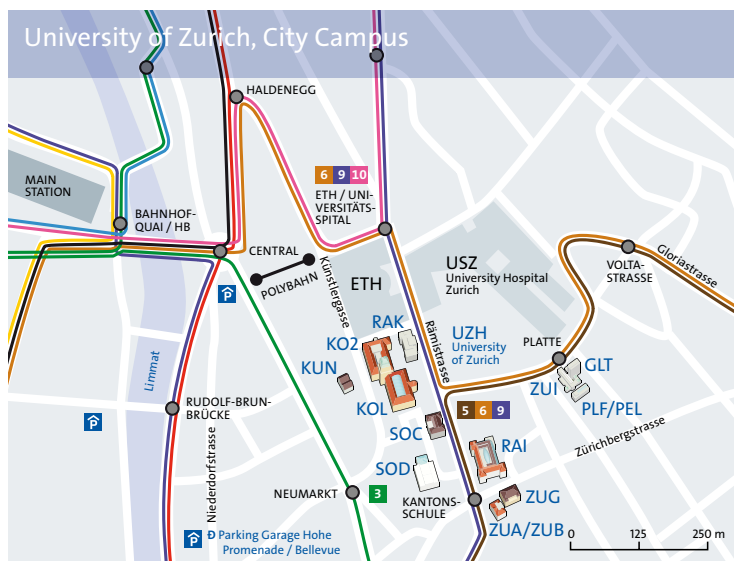

# Overview of Campuses at the University of Zurich

# Campuses at the University of Zurich

University of Zurich  
Rämistrasse 71  
8006 Zurich  
Phone +41 44 634 11 11

- GLT Gloriastrasse 12b
- KOL Rämistrasse 71
- KO2 Karl Schmid-Strasse 4
- KUN Künstlergasse 15
- PEL Pestalozzistrasse 10
- PLF Plattenstrasse 15
- RAI Rämistrasse 74
- GLT Gloriastrasse 12b
- RAM Rämistrasse 73
- SOC Rämistrasse 69
- SOD Schönberggasse 9
- ZUA Zürichbergstrasse 2
- ZUB Zürichbergstrasse 4
- ZUG Zürichbergstrasse 8
- ZUI Plattenstrasse 11